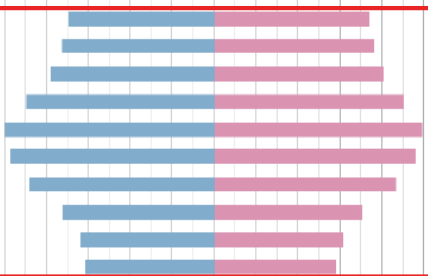

PIRAMIDI PER ETÀ: IMMIGRATI VS ITALIANI D'ORIGINE

immigrati

(media:)

over 65
(%)

under 15
(%)

Nascite in Italia: • 1 su 8 da genitori immigrati; • 1 su 6 da madreimmigrata (1 immigrato su 8 è di II generazione)

italiani

(media:)

over 65
(%)

under 15
(%)

Rapporto pensionati /residenti: • 1 su 30 tra gli immigrati; • 1 su 4 tra gli italiani (previsione 2025: 1/12 vs 1/3)

Fonte: Istat 2009, Dossier Statistico Immigrazione Caritas/Migrantes 2010