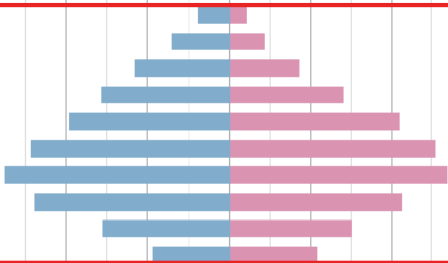

PIRAMIDI PER ETÀ: IMMIGRATI VS ITALIANI D'ORIGINE

immigrati

(media:)

over 65
(%)

under 15
(%)

Nascite in Italia: • 1 su 8 da genitori immigrati; • 1 su 6 da madreimmigrata (1 immigrato su 8 è di II generazione)

italiani

(media:)

over 65
(%)

under 15
(%)

Rapporto pensionati /residenti: • 1 su 30 tra gli immigrati; • 1 su 4 tra gli italiani (previsione 2025: 1/12 vs 1/3)

Fonte: Istat 2009, Dossier Statistico Immigrazione Caritas/Migrantes 2010