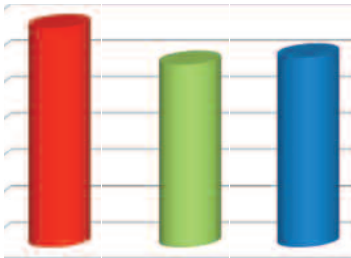

I RISULTATI OTTENUTI DALL'INTERVENTO DI REVAMPING NEI COMPARTI PANETTERIA DELLA GDO

Incremento
Fatturato

Incremento
Margine

Aumento
incidenza
media

Fonte: DeltaTeam

Largo Consumo