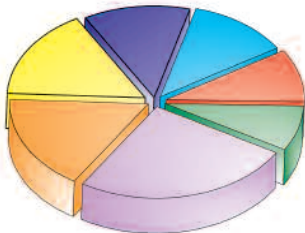

## LE MAGGIORI VIGNE MONDIALI (dati in ha)

- |  |   |
|--|---|
| <input type="checkbox"/> Constellation (Us)  | <input type="checkbox"/> Treasury Wine  |
| <input type="checkbox"/> Pernod Ricard (Fr)  | <input type="checkbox"/> Concha y Toro  |
| <input type="checkbox"/> Grupo Penaflo (Ar)  | <input type="checkbox"/> E&J Gallo (Us) |
| <input type="checkbox"/> Yantai Changyu (Cn) |   |

Fonte: Mediobanca

**Largo Consumo**