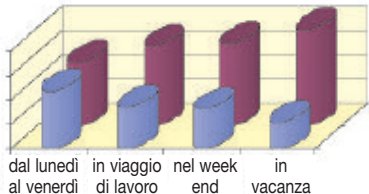

## IL TEMPO DEDICATO ALLA PRIMA COLAZIONE: 2008

- meno di dieci minuti
- più di dieci minuti

Fonte: elaborazioni di **Largo Consumo**  
su dati Gfk Eurisko